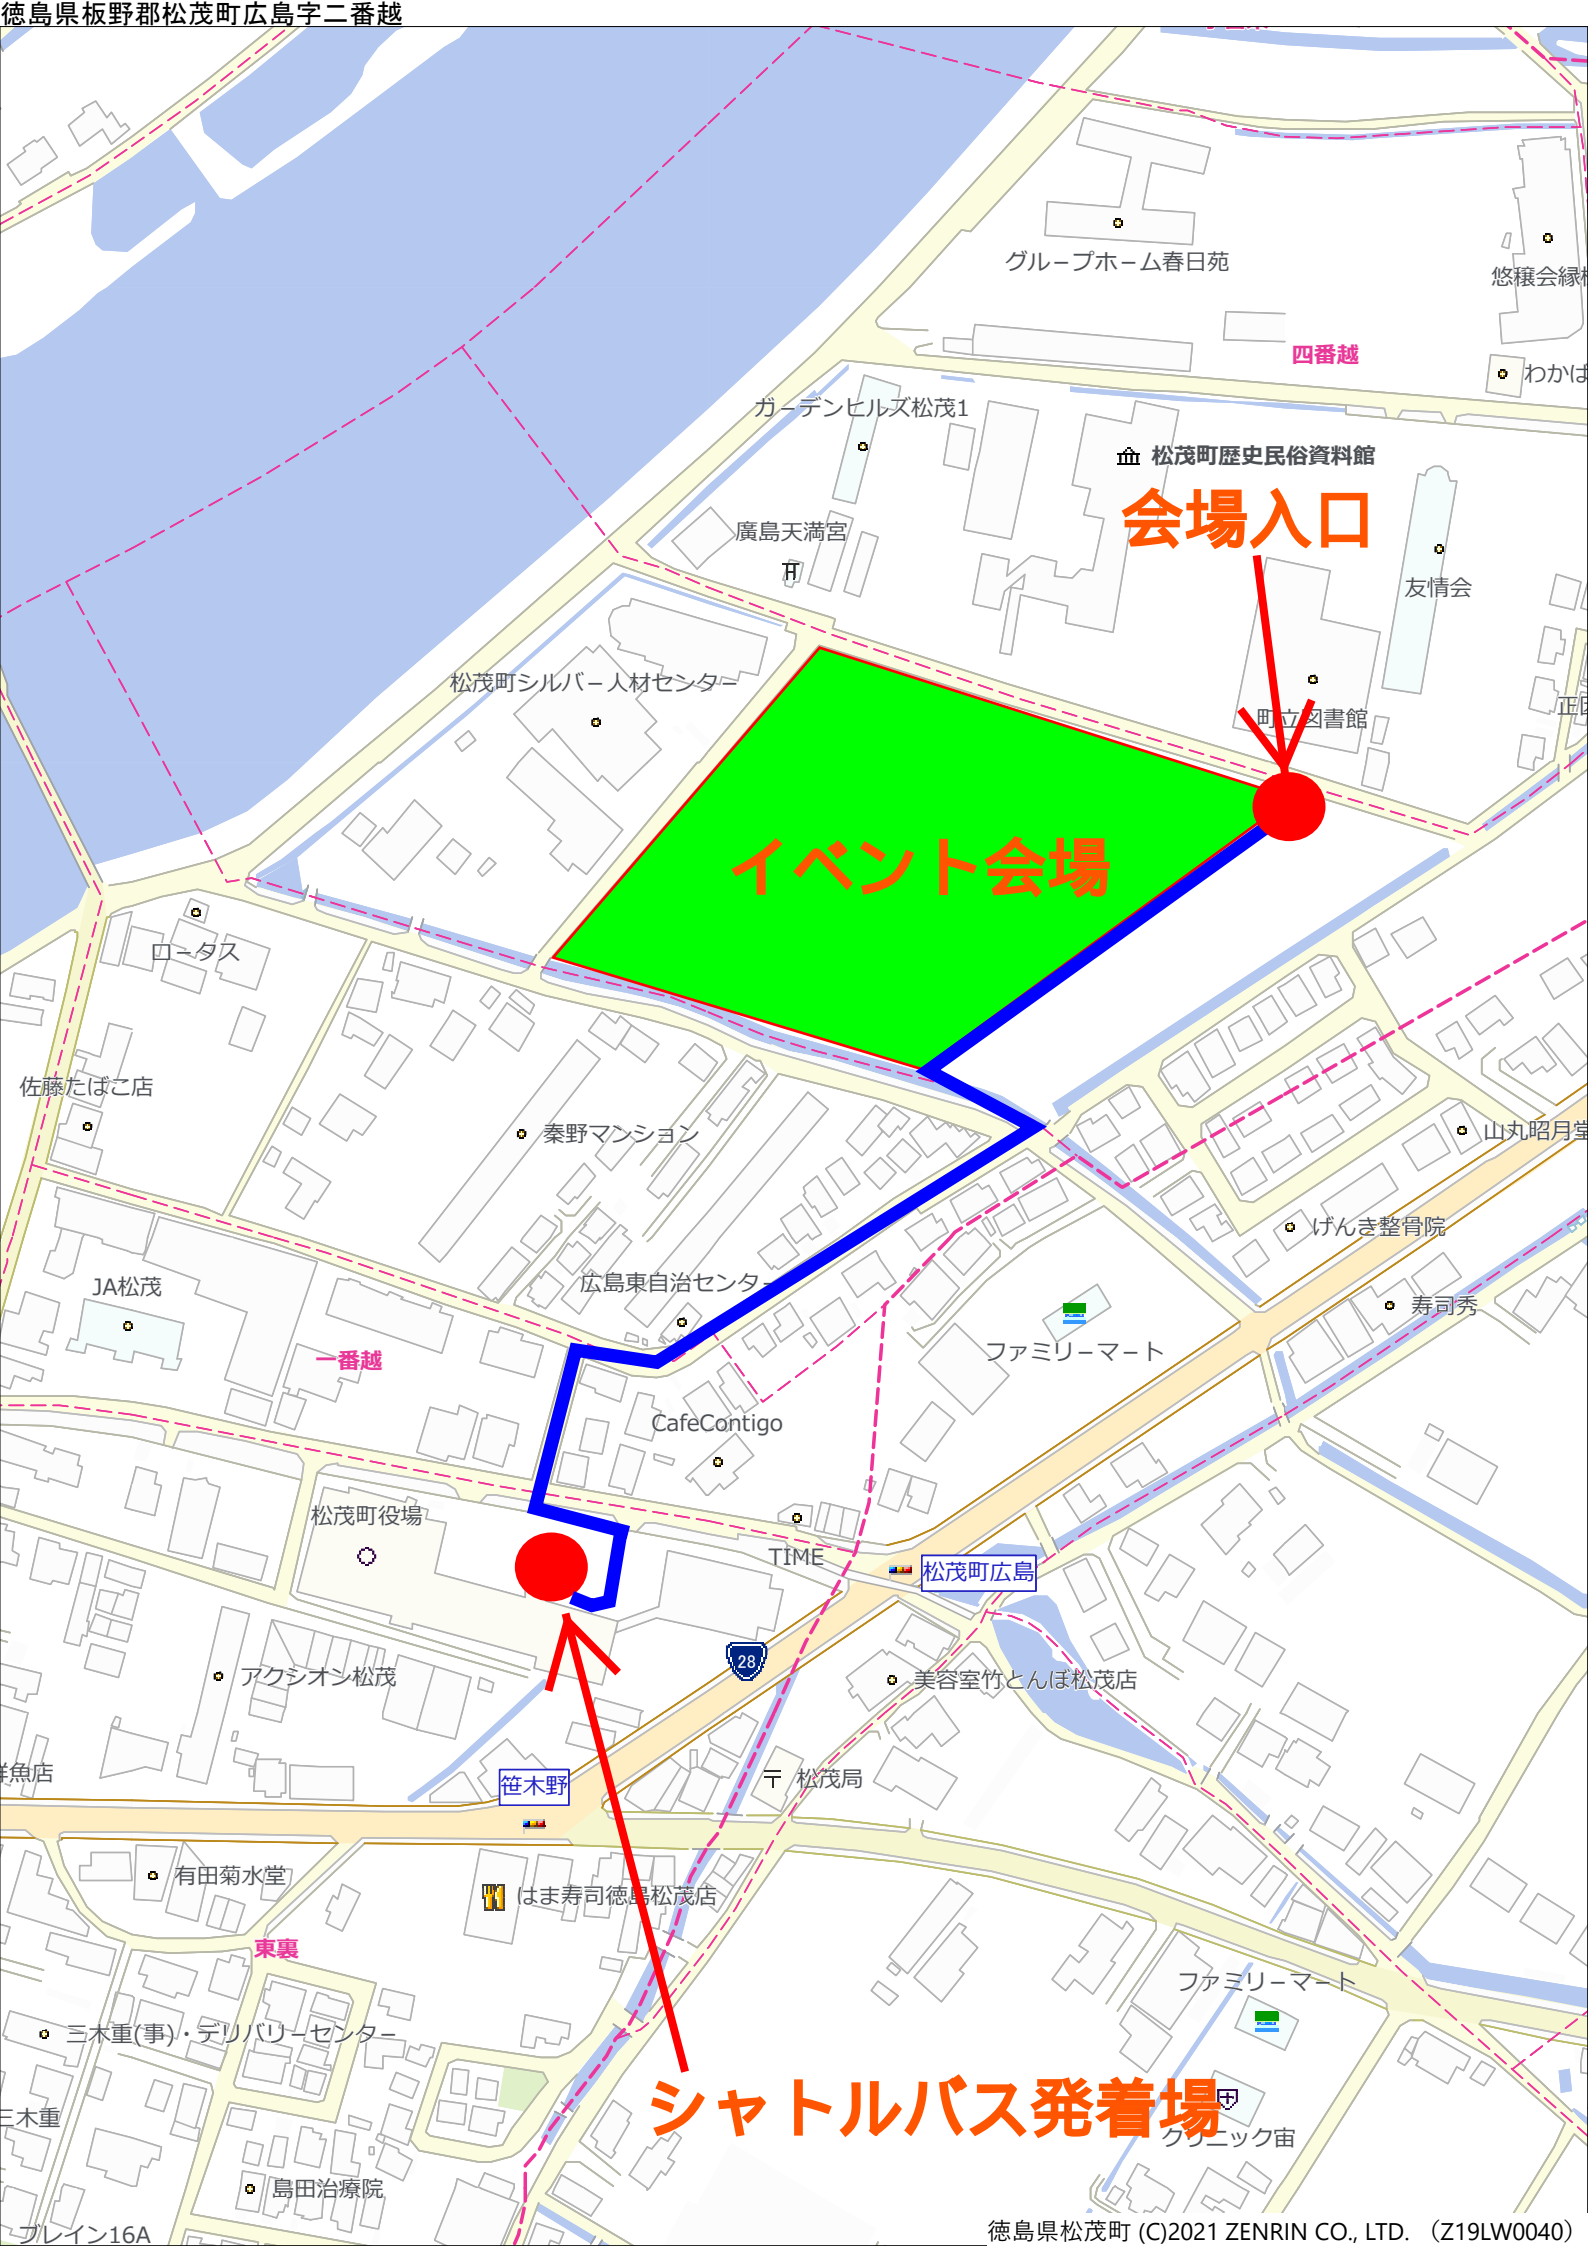

会場入口

イベント会場

シャトルバス発着場